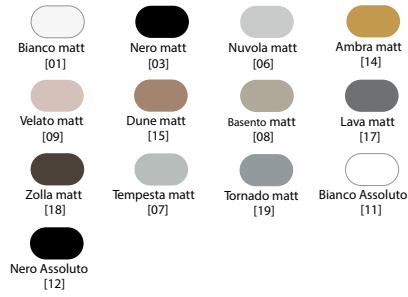

COLORI OPACHI/MATT COLORS

COLORI LUCIDI/GLOSSY COLORS

Lavabo in ceramica da appoggio senza troppopieno e quattro lati smaltati. Piletta esclusa.

Countertop ceramic washbasin without overflow and four enamelled sides. Drain not included.