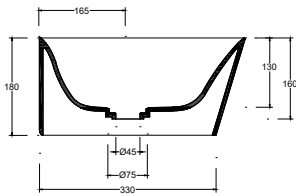

Installazione Installation		Appoggio Countertop	Dimensioni Dimension		55 x 38 x 18h cm
Troppopieno Overflow		Senza troppopieno Without overflow	Peso Weight		16,50 kg
Piletta Drain		Scarico libero ø 7,2cm Free flow ø 7,2cm	Capienza vasca Tank capacity		19,00 Lt
Smaltatura Enamelled		Lato inferiore Bottom	Pallet		100 x 120 x h160 → 18 pz. 100 x 120 x h220 → 27 pz.

CE EN 14688 - CL00

Sezione A-A
Section A-A

Vista superiore
Top view

Vista posteriore
Back view

■ Dima di taglio

NB Le misure indicate possono subire una variazione dello 0,8 % circa, dovuta ad un'usura degli stampi o a piccole variazioni delle caratteristiche tecniche relative alle materie prime che compongono l'impasto.
NB Dimensions shown are subject to a variation of about 0,8 %, due to wear of molds or because of small changes in the technical specification of the raw materials of the dough.