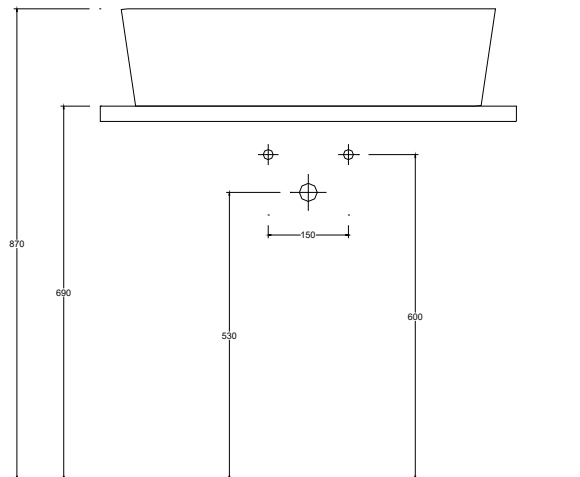

Installazione Installation		Appoggio Countertop	Dimensioni Dimension		55 x 38 x 18h cm
Troppopieno Overflow		Senza troppopieno Without overflow	Peso Weight		16,50 kg
Piletta Drain		Scarico libero ø 7,2cm Free flow ø 7,2cm	Capienza vasca Tank capacity		19,00 Lt
Smaltatura Enamelled		Lato inferiore Bottom	Pallet		100 x 120 x h160 → 18 pz. 100 x 120 x h220 → 27 pz.

CE EN 14688 - CL00

Sezione A-A
Section A-A

Vista superiore
Top view

Vista posteriore
Back view

■ Dima di taglio

NB Le misure indicate possono subire una variazione dello 0,8 % circa, dovuta ad un'usura degli stampi o a piccole variazioni delle caratteristiche tecniche relative alle materie prime che compongono l'impasto.
NB Dimensions shown are subject to a variation of about 0,8 %, due to wear of molds or because of small changes in the technical specification of the raw materials of the dough.