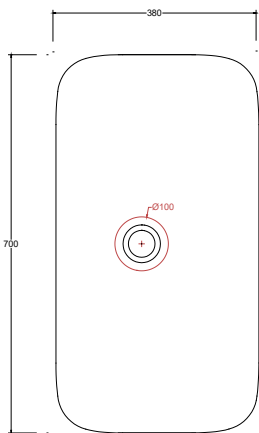

Installazione Installation		Appoggio Countertop	Dimensioni Dimension		55 x 38 x 18h cm
Troppopieno Overflow		Senza troppopieno Without overflow	Peso Weight		16,50 kg
Piletta Drain		Scarico libero ø 7,2cm Free flow ø 7,2cm	Capienza vasca Tank capacity		19,00 Lt
Smaltatura Enamelled		Lato inferiore Bottom	Pallet		100 x 120 x h160 → 18 pz. 100 x 120 x h220 → 27 pz.

CE EN 14688 - CL00

Sezione A-A
Section A-A

Vista superiore
Top view

Vista posteriore
Back view

■ Dima di taglio

NB Le misure indicate possono subire una variazione dello 0,8 % circa, dovuta ad un'usura degli stampi o a piccole variazioni delle caratteristiche tecniche relative alle materie prime che compongono l'impasto.
NB Dimensions shown are subject to a variation of about 0,8 %, due to wear of molds or because of small changes in the technical specification of the raw materials of the dough.